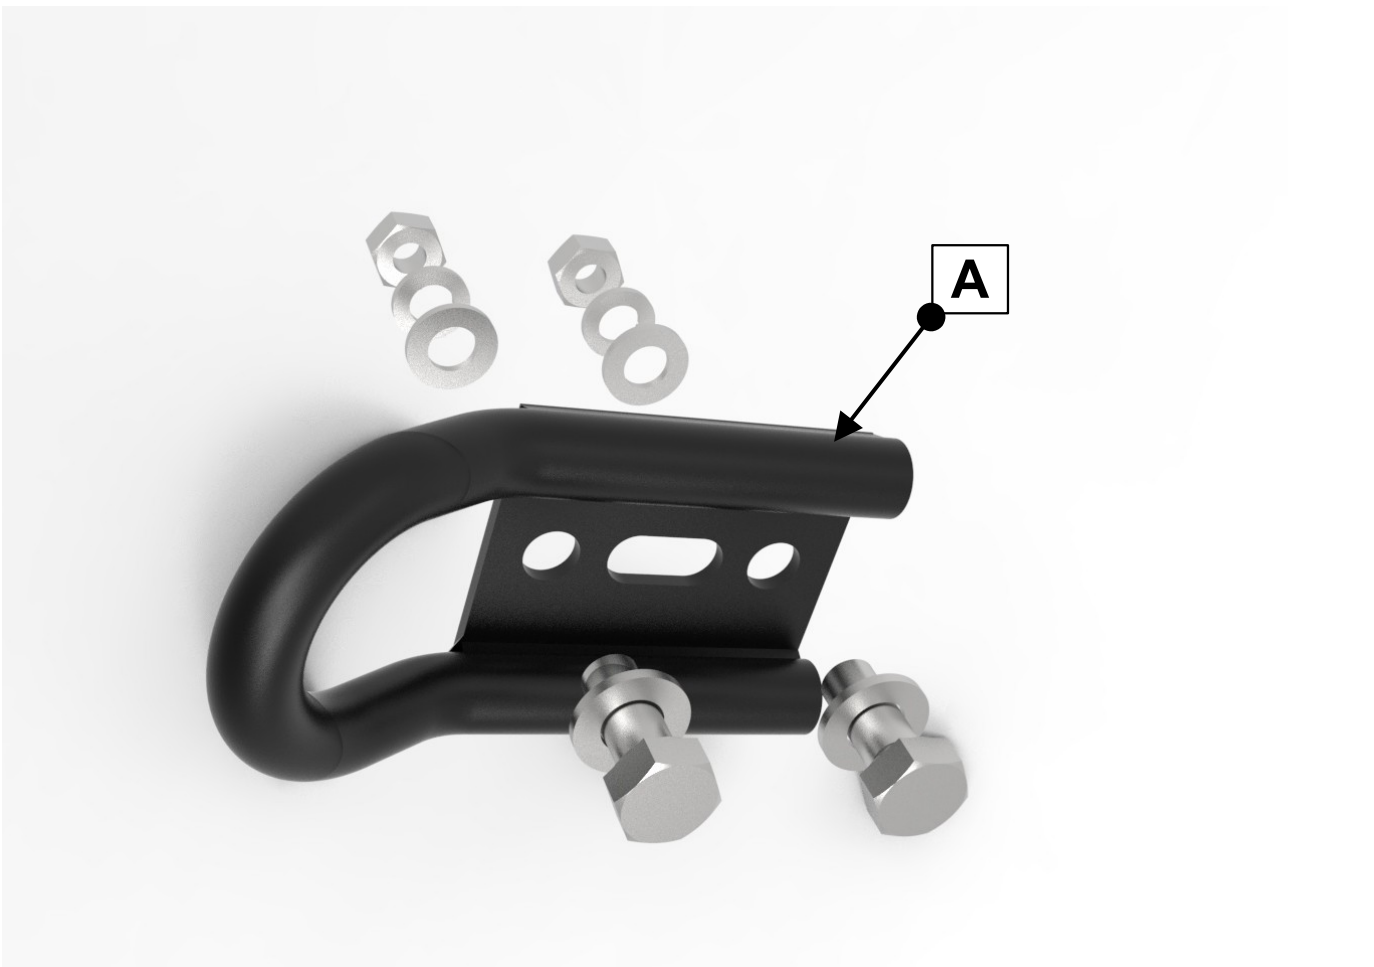

**Anbauanleitung:** Abschleppöse Universal

**AL:** 2371-01

**Best.Nr.:** 16-05030

**Montagezeit:** ca. 5 min.

## Stückliste

1x Universal-Abschleppöse (A)

## Schraubensatz

2x Schraube M12 x 30  
4x Scheibe M12  
2x Federring M12  
2x Mutter M12